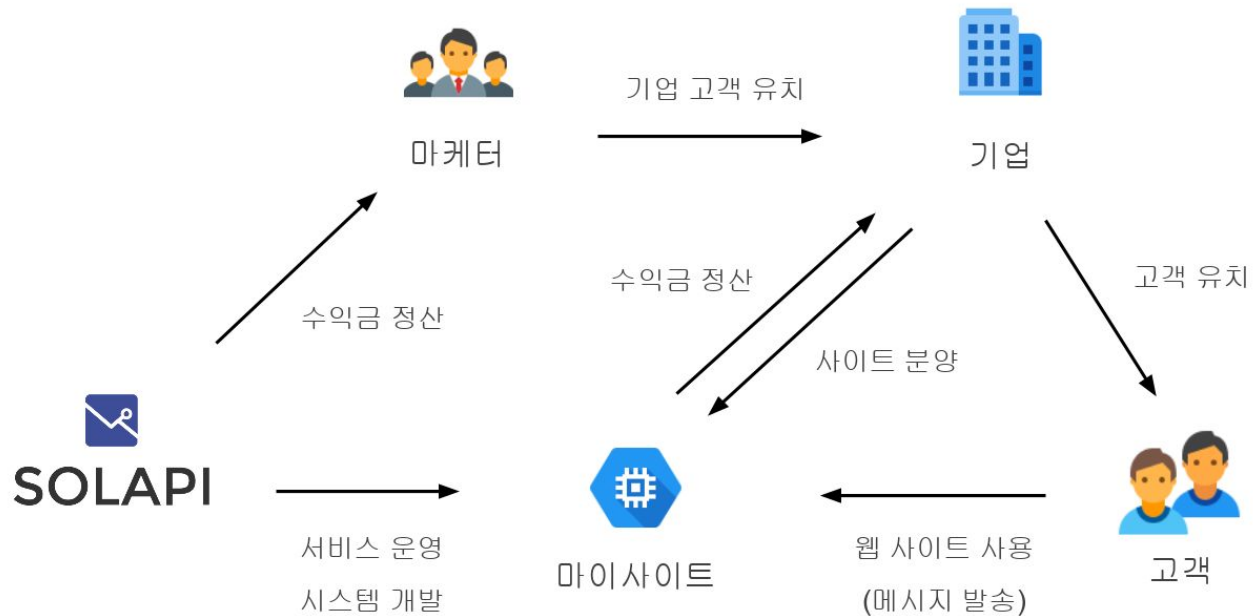

한번의 추천으로 지속적인 수익을 창출하실 수 있습니다.